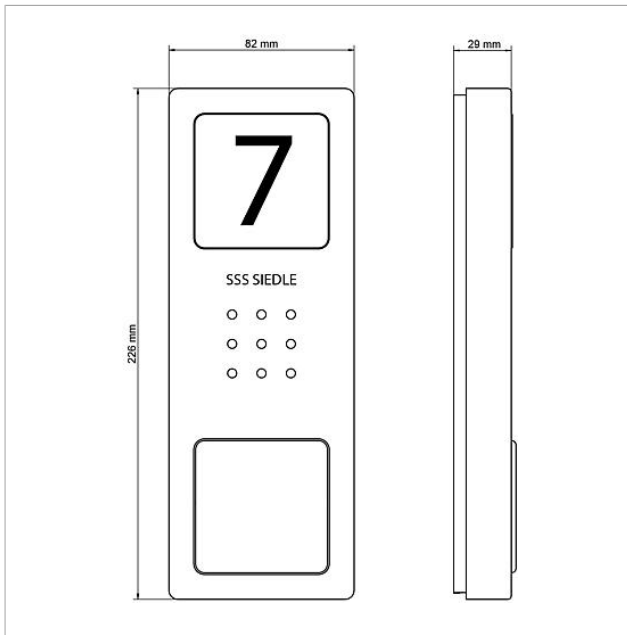

SET IQ CA 812-1

Side 4