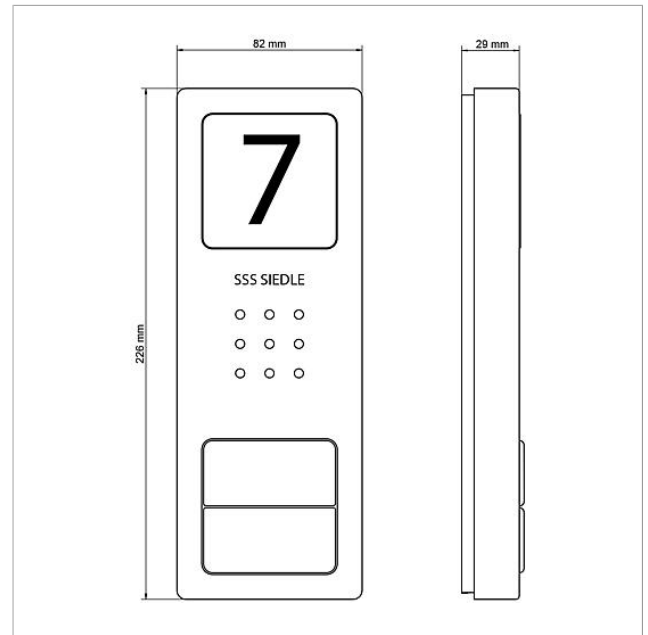

SET IQ CA 812-1

Side 4