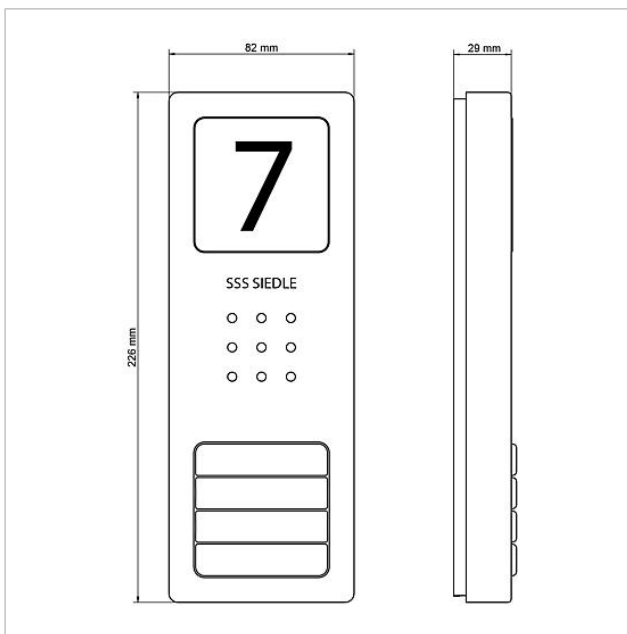

SET IQ CA 812-1

Side 4