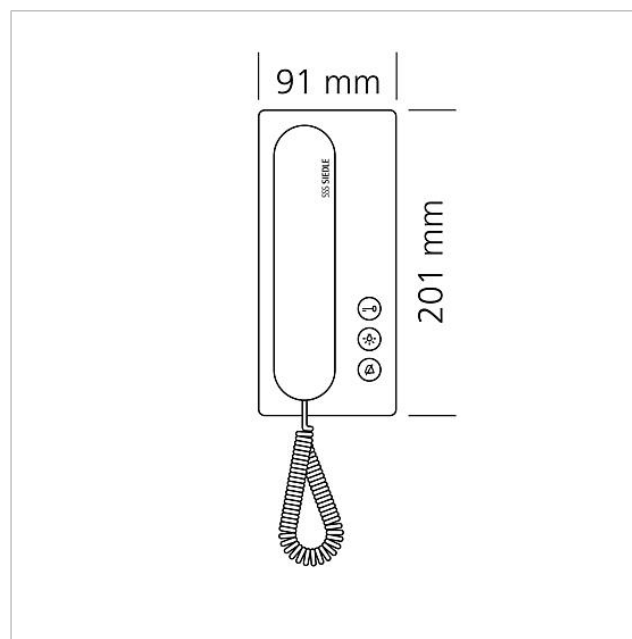

Siedle IQ HTS

IQ HTS

Side 3