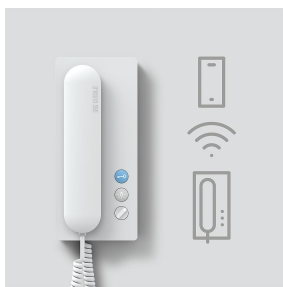

Siedle IQ HTA

IQ HTA

210010100

Side 3