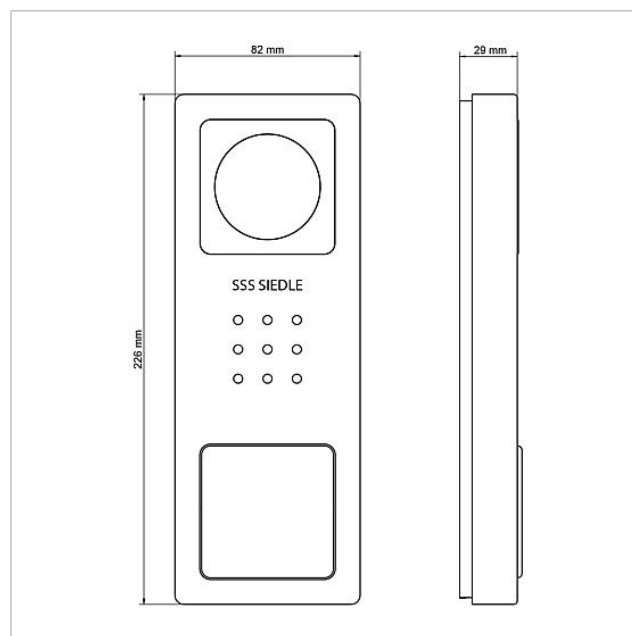

Tekniske specifikationer

Kontakttype:	Sluttekontakt 24 V, 2 A
Kapslingsklasse:	IP 54, IK 8
Omgivelsestemperatur:	-20 °C til +40 °C
Mål (mm) b x h x d:	82 x 226 x 35

Artikelinformationer

Artikler-betegnelse	Varebeskrivelse	Farve/materiale	KG Varenr.
BCV 850-1-01 E	Video-dørstation Siedle Compact	Børstet ædelstål	D 210008737-00

Video-dørstation Siedle
Compact
BCV 850-1-01 E

210008737

Side 2

Video-dørstation Siedle
Compact
BCV 850-1-01 E

210008737

Side 3

BCV 850-x-01 E Video-dørstation Siedle Compact

BCV 850-... Siedle Compact Video