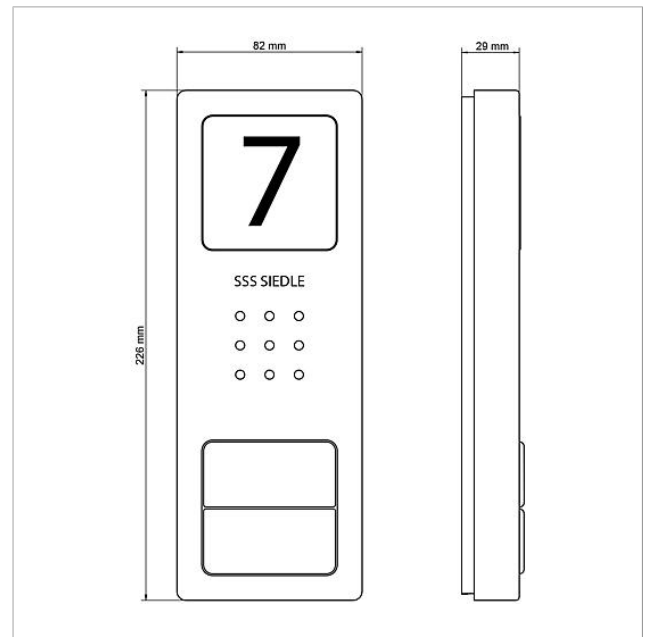

Audio-sæt Siedle Basic
SET CAB 850-2 E/W

210008743

Side 2