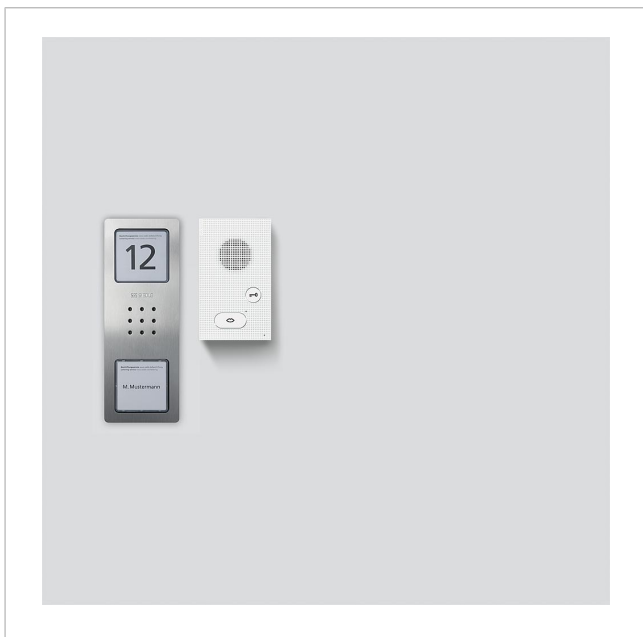

Audio-sæt Siedle Basic
SET CAB 850-1 E/W

210008742-00

Produktbeskrivelse

Audio-sæt Siedle Basic med busteknik med funktionerne opkald, tale og åbn dør.

Antal opkaldstaster: 1

Hvert Basic-sæt kan udvides med udsøgte dør- og svartelefoner samt med koblingsfunktioner og en telefonitilslutning.

Pakken indeholder:

- Audio-dørstation Siedle Compact (CA 850-1 E)
- Audio-svartelefon Siedle Basic (AIB 150-...)
- Sæt-netdel (SNG 850-...)

Specifikationer SNG 850-0

- 10 busadresser til forsyning af busaggregaterne
- Integreret døråbner- og lyskontakt
- Programmering: Manuel, Plug+Play eller PC-software

Artikelinformationer

Artikler-betegnelse	Varebeskrivelse	Farve/materiale	KG Varenr.
SET CAB 850-1 E/W	Audio-sæt Siedle Basic	Børstet ædelstål	A 210008742-00

Reserve dele

Artikler-betegnelse	Varebeskrivelse	Farve/materiale	KG	Varenr.
AIB 150-...	Tilslutningsklemmer	Blå	E	200049391-00
CA 812-..., BCV/BCVU/CA/CAU/CV/CVU/ Højttaler STA/STV 850-...		Diverse	E	200029867-00
CA 812-..., CA/CAU 850-...	Tekstfelt til infoskilt	Hvid	E	200029872-00
CA 812-..., CA/CAU/CVU 850-..., CV 850-x-03, -04	Mikrofon	Diverse	E	200029868-00
CA 812-..., CA/CV 850-..., BCV 850-...	Skruestrækker Siedle	Diverse	E	200029931-00
CA 812-1, CA 850-1 E	Kabinet-overdel	Børstet ædelstål	E	210008751-00
CA 812-1, CA/CAU 850-1, BCV/BCVU/ CV/CVU 850-1-...	Navneskilt-overdel	Glasklar	E	200029864-00
CA 812-1, CA/CAU 850-1, BCV/BCVU/ CV/CVU 850-1-...	Tekstfelt til navneskilt	Hvid	E	200029869-00
CA 850-1 E	Audio-dørstation Siedle Compact	Børstet ædelstål	A	210008733-00

Audio-sæt Siedle Basic
SET CAB 850-1 E/W

210008742

Side 2

Audio-sæt Siedle Basic
SET CAB 850-1 E/W

210008742

Side 3

SET CAB 850-x E/W Audio-sæt Siedle Basic
SNG 850-0 Sæt-strømforsyning
AIB 150-0 Audio-svartelefon Siedle Basic