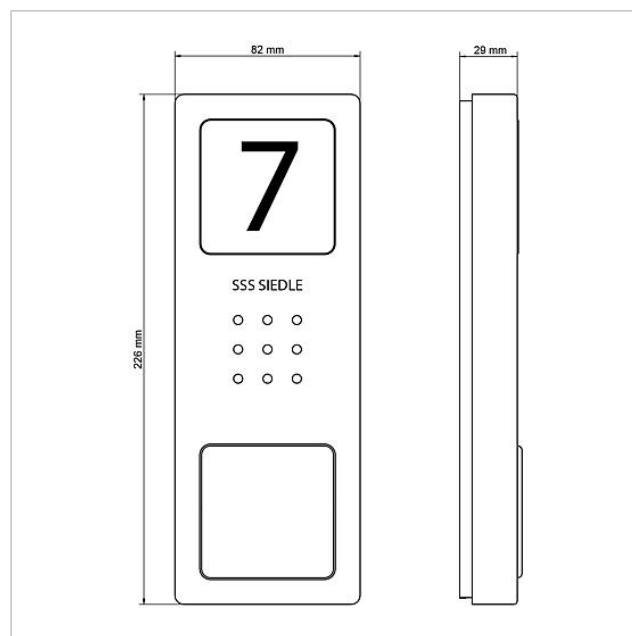

Audio-sæt Siedle Basic
SET CAB 850-1 E/W

210008742

Side 2