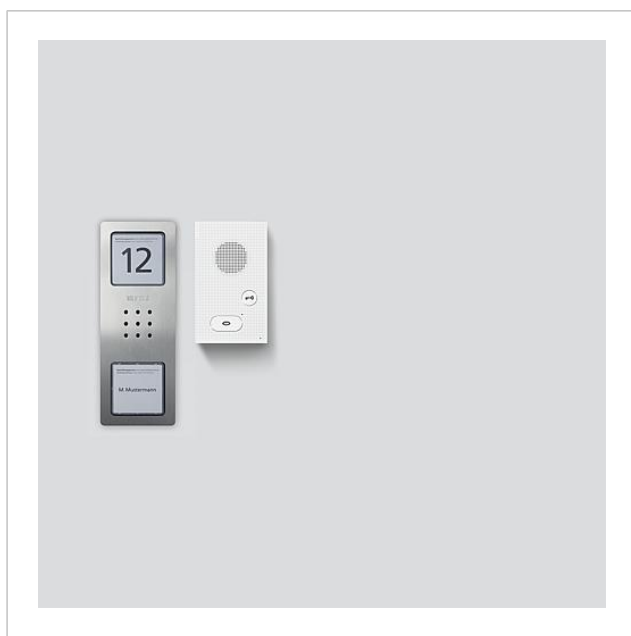

Audio-sæt Siedle Basic
SET CAB 850-1 E/W

210008742-00

Produktbeskrivelse

Audio-sæt Siedle Basic med busteknik med funktionerne opkald, tale og åbn dør.

Antal opkaldstaster: 1

Hvert Basic-sæt kan udvides med udsøgte dør- og svartelefoner samt med koblingsfunktioner og en telefonitilslutning.

Pakken indeholder:

- Audio-dørstation Siedle Compact (CA 850-1 E)
- Audio-svartelefon Siedle Basic (AIB 150-...)
- Sæt-netdel (SNG 850-...)

Specifikationer SNG 850-0

- 10 busadresser til forsyning af busaggregaterne
- Integreret døråbner- og lyskontakt
- Programmering: Manuel, Plug+Play eller PC-software

Artikelinformationer

Artikler-betegnelse	Varebeskrivelse	Farve/materiale	KG Varenr.
SET CAB 850-1 E/W	Audio-sæt Siedle Basic	Børstet ædelstål	A 210008742-00

Reserve dele

Artikler-betegnelse	Varebeskrivelse	Farve/materiale	KG	Varenr.
AIB 150-...	Tilslutningsklemmer	Blå	E	200049391-00
CA 812-..., BCV/BCVU/CA/CAU/CV/CVU/ Højttaler STA/STV 850-...		Diverse	E	200029867-00
CA 812-..., CA/CAU 850-...	Tekstfelt til infoskilt	Hvid	E	200029872-00
CA 812-..., CA/CAU/CVU 850-..., CV 850-x-03, -04	Mikrofon	Diverse	E	200029868-00
CA 812-..., CA/CV 850-..., BCV 850-...	Skruestrækker Siedle	Diverse	E	200029931-00
CA 812-1, CA 850-1 E	Kabinet-overdel	Børstet ædelstål	E	210008751-00
CA 812-1, CA/CAU 850-1, BCV/BCVU/ CV/CVU 850-1-...	Navneskilt-overdel	Glasklar	E	200029864-00
CA 812-1, CA/CAU 850-1, BCV/BCVU/ CV/CVU 850-1-...	Tekstfelt til navneskilt	Hvid	E	200029869-00
CA 850-1 E	Audio-dørstation Siedle Compact	Børstet ædelstål	A	210008733-00

Audio-sæt Siedle Basic
SET CAB 850-1 E/W

210008742

Side 2

Audio-sæt Siedle Basic
SET CAB 850-1 E/W

210008742

Side 3

SET CAB 850-x E/W Audio-sæt Siedle Basic
SNG 850-0 Sæt-strømforsyning
AIB 150-0 Audio-svartelefon Siedle Basic