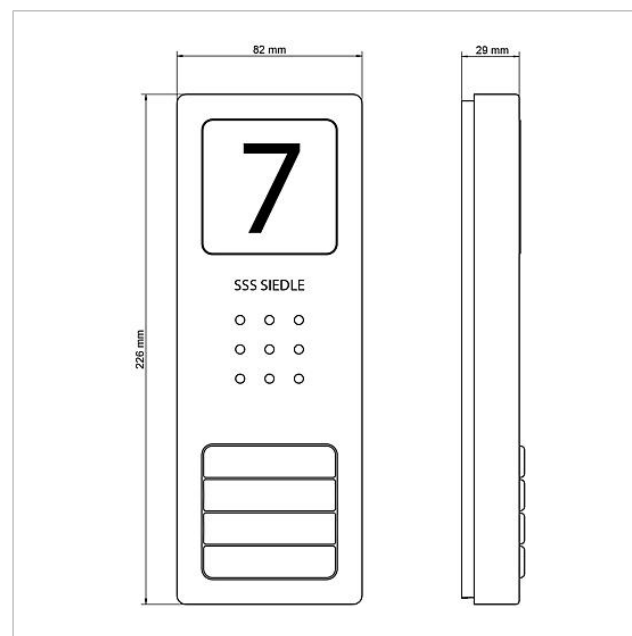

Audio-dørstation Siedle
Compact
CA 850-4 E

210008735

Side 2

Audio-dørstation Siedle
Compact
CA 850-4 E

210008735

Side 3

CA 850-x E Audio-dørstation Siedle Compact

CA 850-... Siedle Compact Audio