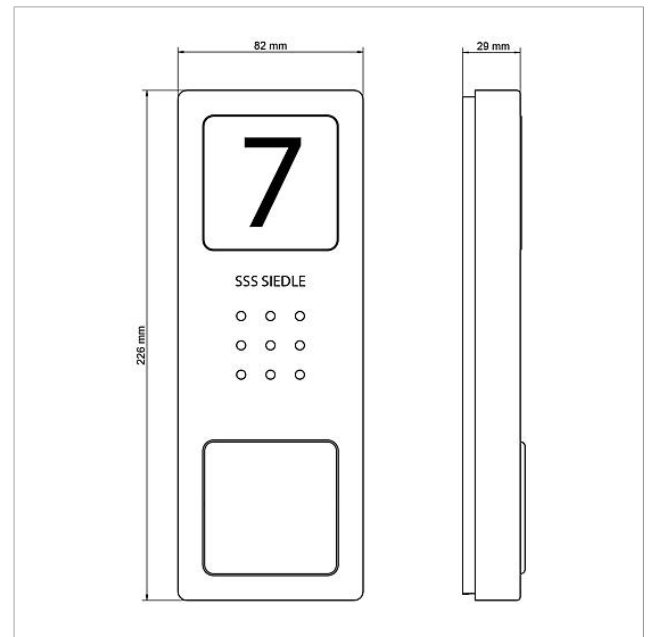

Audio-dørstation Siedle
Compact
CA 850-1 E

210008733

Side 4

CA 850-x E Audio-dørstation Siedle Compact

CA 850-... Siedle Compact Audio

Produktinformation

2,4 MB

[download](#)